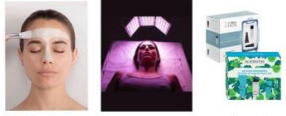

Les OFFRES de JUIN

OFFRE JUIN

Nettoyage de peau avec extraction

✦ Leds ciblé 10 min ✦

Votre kit indispensable 15 jours

99€

Nettoyage de Peau + Leds ciblé 10min

99€

Soin nettoyant profond du visage.

Les Leds stimulent la régénération cellulaire et augmente l'hydratation des couches de la peau.

Le kit vous apporte la routine adaptée pour nettoyer votre peau et prolonger l'effet du soin